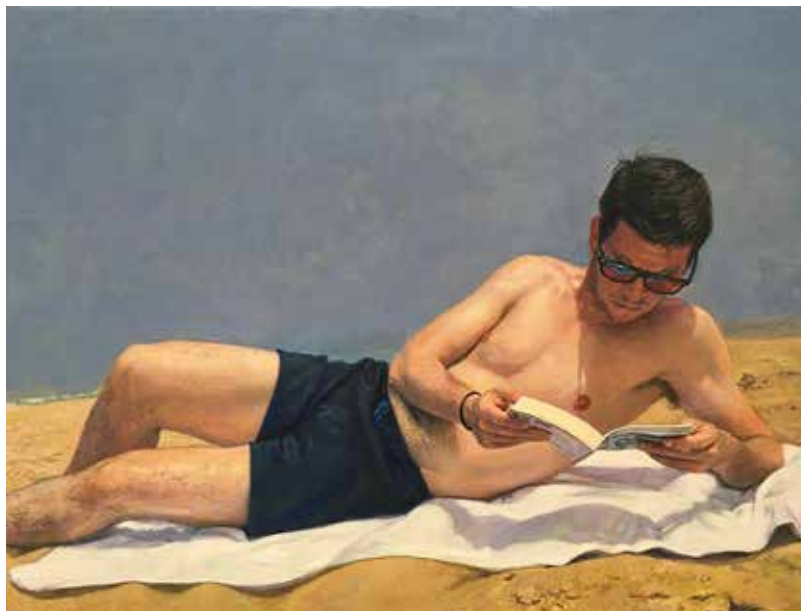

Marlborough

NOTA DE PRENSA

Para más información, contactar
con Virginia Villalobos 91.319.14.14
vvillalobos@galeriamarlborough.com

DE LUCES MIXTAS 2016 COLECTIVA

23 DE JUNIO - 10 DE SEPTIEMBRE DE 2016
INAUGURACIÓN: JUEVES 23 DE JUNIO A LAS 19H

La Galería Marlborough se complace en presentar a partir del jueves 23 de junio, y como cierre de temporada, una nueva colectiva de verano que va acompañada con la exposición en la sala pequeña de Alberto Corazón *"El grafito ama el papel. Dibujos y pinturas 2016"*.

La exposición *De Luces mixtas 2016* ha sido configurada con un amplio número de obras de los artistas habituales en Marlborough Madrid, además de la incorporación de la artista Soledad Sevilla que mostrará obra en la Galería Marlborough por primera vez. *De Luces Mixtas 2016* es la excusa para acercar al público diferentes visiones de importantes pintores y escultores de distintas generaciones. Bajo esta presentación colectiva intergeneracional, la muestra plantea la fuerza de cada una de las propuestas individuales, fieles a modos muy personales de entender la creación artística contemporánea. Cada propuesta aporta un sinfín de sugerencias donde, ante todo, priman las calidades plásticas. *De Luces mixtas 2016* desde el compromiso con los tiempos y su evidente eclecticismo, habla de la creación bien entendida lejos de cualquier dogma o prejuicio.